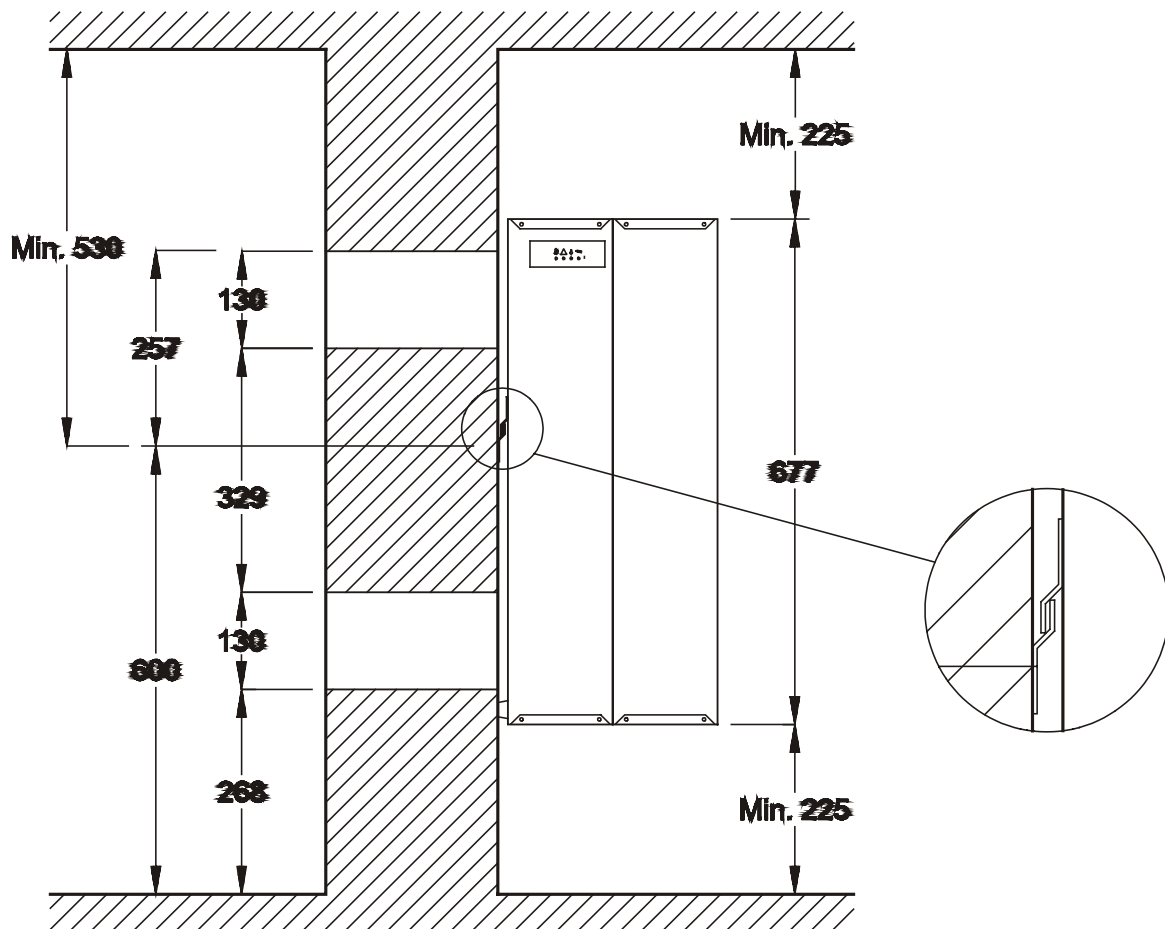

**КОМПЛЕКТ ВОЗДУХОВОДОВ
ДЛЯ ОСУШИТЕЛЕЙ**

**CDP 35T - 45T - 65T
CDF 35T - 45T**

№. 966826 – Вып. 2 - 20.05.03

Компания Dantherm не берет на себя ответственность за возможные ошибки и исправления.

Dantherm®

CDP 35T / 45T / 65T - CDF 35T / 45T

	A, мм	B, мм	C, мм	*, мм
CDP 35 T / CDF 35 T	387	887	434	130 x 410
CDP 45 T / CDF 45 T	692	1192	743	130 x 720
CDP 65 T	1232	1732	1284	130 x 1260

* Отверстие в стене

Монтажные размеры

* / ** Размеры для крепления настенного кронштейна