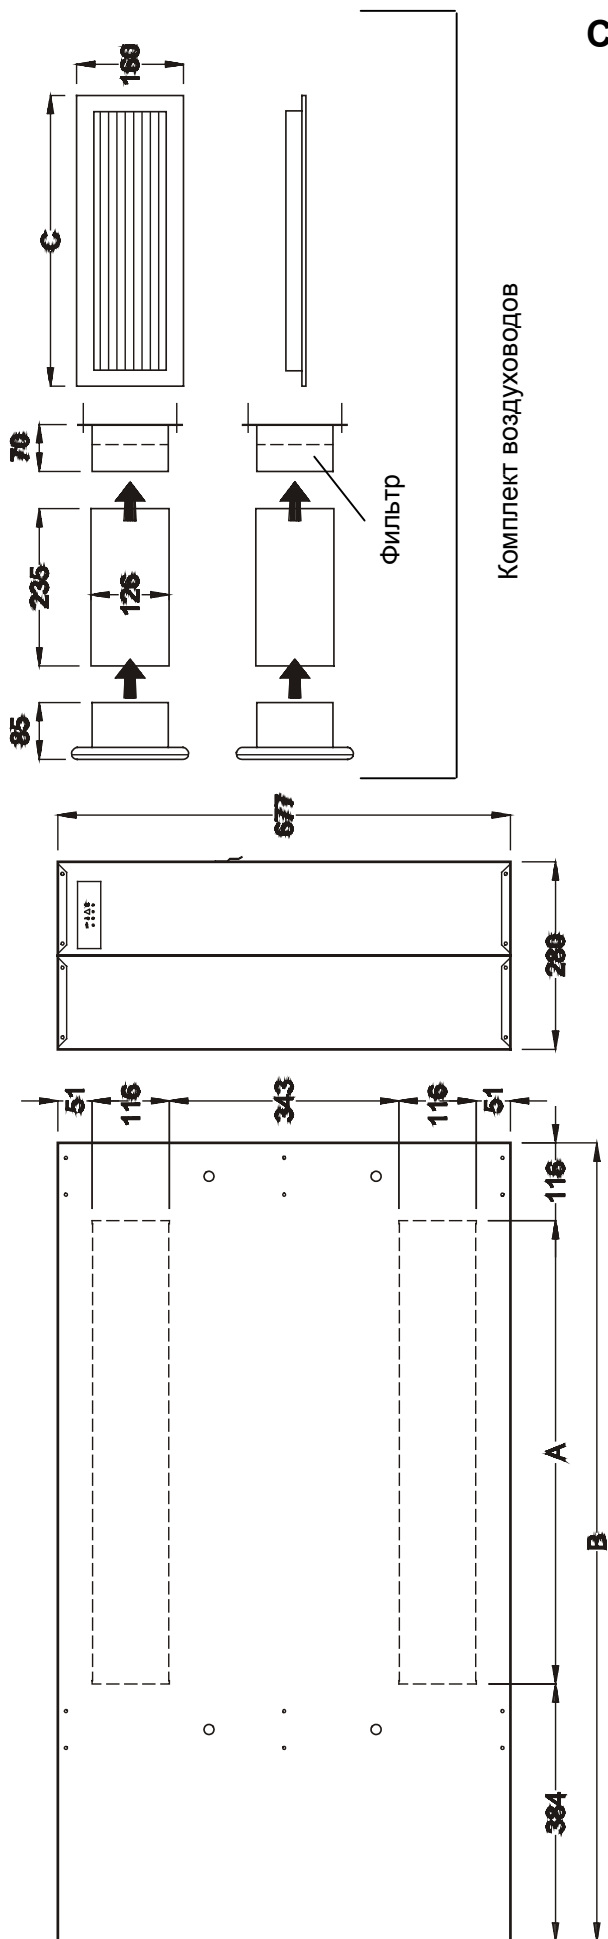

**КОМПЛЕКТ ВОЗДУХОВОДОВ
ДЛЯ ОСУШИТЕЛЕЙ**

**CDP 35T - 45T - 65T
CDF 35T - 45T**

№. 966826 – Вып. 2 - 20.05.03

Компания Dantherm не берет на себя ответственность за возможные ошибки и исправления.

Dantherm®

CDP 35T / 45T / 65T - CDF 35T / 45T

	A, мм	B, мм	C, мм	*, мм
CDP 35 T / CDF 35 T	387	887	434	130 x 410
CDP 45 T / CDF 45 T	692	1192	743	130 x 720
CDP 65 T	1232	1732	1284	130 x 1260

* Отверстие в стене

Монтажные размеры

* / ** Размеры для крепления настенного кронштейна